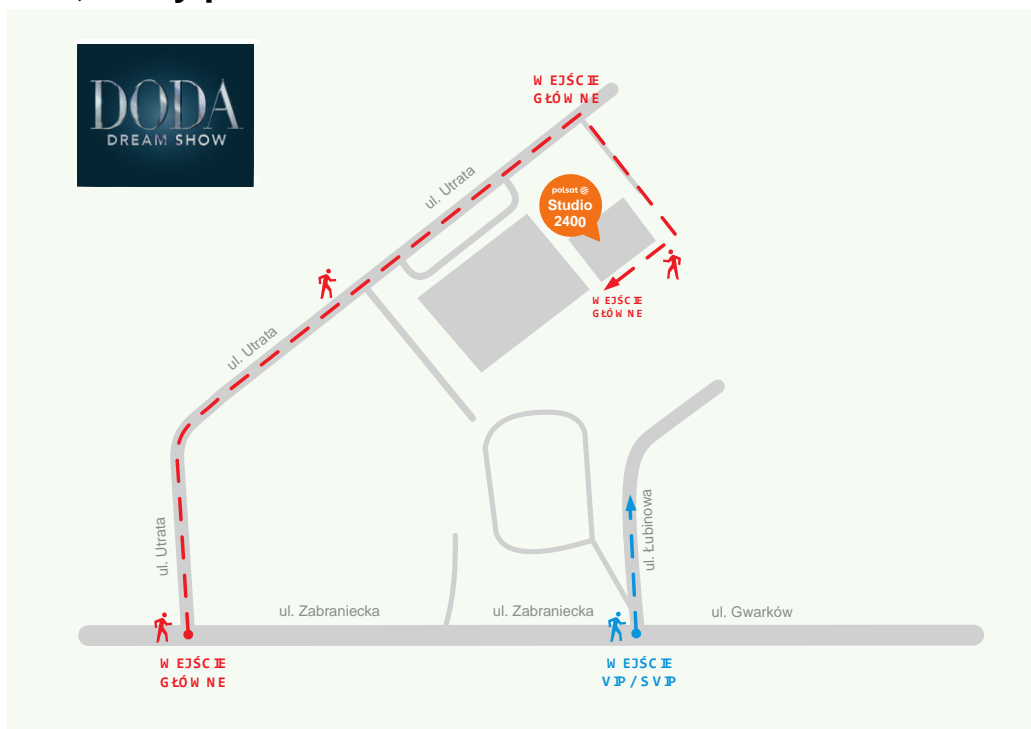

Droga Uczestniczko, Drogi Uczestniku,

Koncerty trasy **DODA.DREAM SHOW - AQUARIA TOUR**, na który posiadasz bilet, odbędą się już za chwilę w Warszawie - w STUDIO 2400 zlokalizowanym przy ul. Utrata 4. Poniżej znajdziesz wszystkie potrzebne informacje, aby wziąć udział w koncercie.

Wejście na koncert będzie możliwe przez cały czas trwania wydarzenia.

Zbliżając się do terenu koncertu, kieruj się do odpowiedniego wejścia przypisanego do Twojego biletu.

WEJŚCIE GŁÓWNE – ul. Utrata 4 - bilety Standard oraz Early Entrance

Brama 1 od ul. Łubinowej - osoby z niepełnosprawnościami, VIP/SVIP, bilety promotorskie

Na terenie wydarzenia będą znajdować się barek, gdzie będzie można zakupić napoje oraz przekąski.

Merch

Stoisko z merchem zlokalizowane będzie wewnątrz budynku, a dostępne będzie od momentu otwarcia bramy dla Twojego biletu.