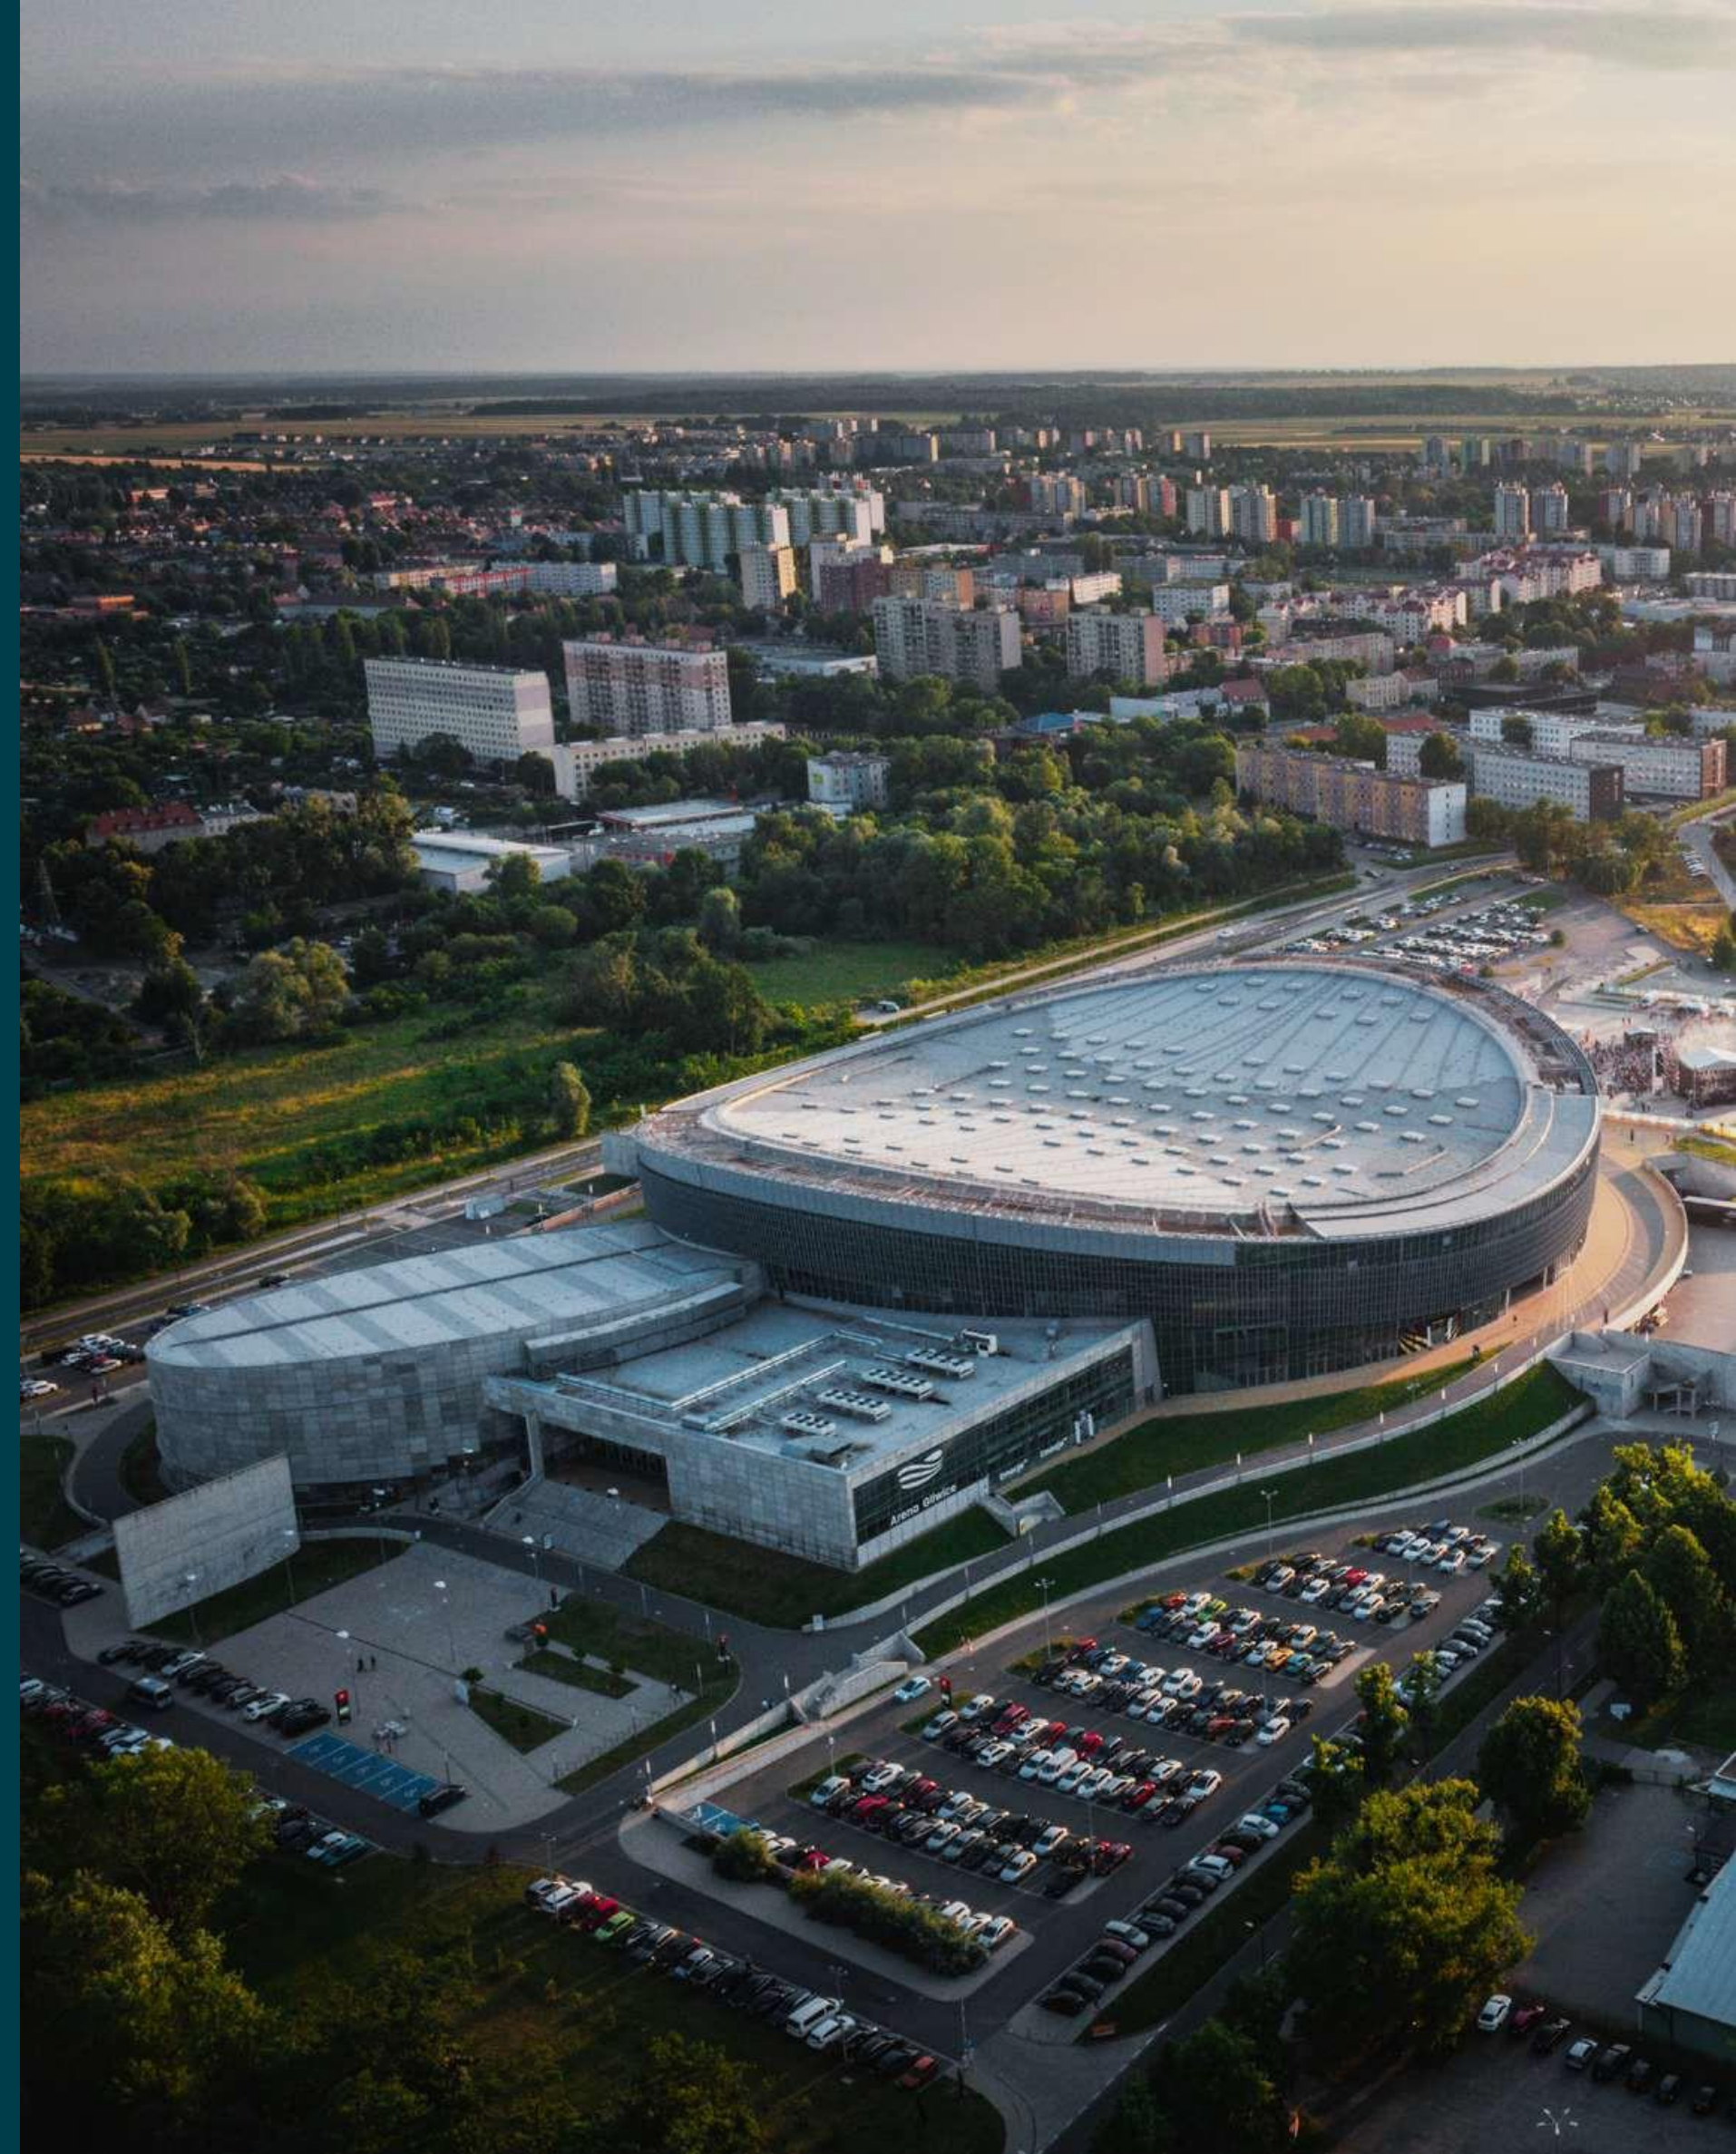

OFERTA PREMIUM

PAKIET SILVER POLAND DARTS MASTERS 14.06-15.06.2023

Zapraszamy do kontaktu

Marlena Wileńska

mwilenska@prezeroarenagliwice.pl

+48 695 002 839

O PreZero Arena Gliwice

PreZero Arena Gliwice to jeden z największych i najnowocześniejszych obiektów widowiskowo-sportowych w Europie.

Od początku działalności w czerwcu 2018 PreZero Arena Gliwice została obdarzona zaufaniem organizatorów oraz uczestników wydarzeń.

Przełożyło się to w krótkim czasie na rozpoznawalność marki Arena Gliwice nie tylko w skali kraju, ale i na rynku międzynarodowym.